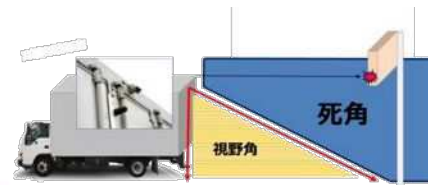

従来品をはるかに上回る広角視野

※SV-101AHDSの映像

平ポデーにも有効!