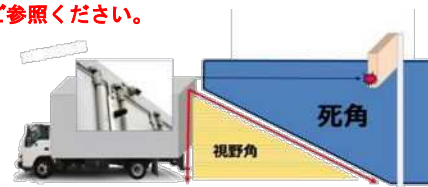

従来品をはるかに上回る広角視野

※SV-101AHDSの映像

平ポデーにも有効!