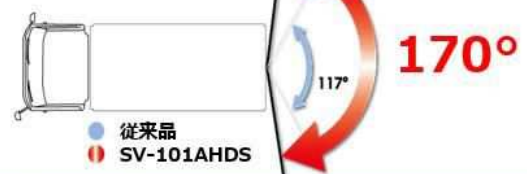

上下視野角130°

高所の障害物を映し出す安全性

上面イメージ図

超ワイド視野角170°

パードビューのような広範囲映像

赤外線付50万画素サイドビューカメラ

YK-230SIDE

[内容]サイドカメラ・取付用クランプ・22mケーブル